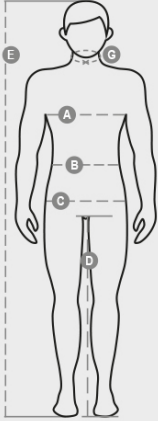

PP-U-06 HEAD COVER WITH DUCK

500612-P004 TONGUE

Gorra desechable de «tejido no tejido», con visera y redcilla para sujetar el cabello. Caja de 1000 unidades envasadas en 10 bolsas de 100 unidades.

COMPOSICIÓN: 100% POLIPROPILENO

APARIENCIA: TEJIDO NO TEJIDO

PESO: 10 GR/MQ

TALLAS: U

EMBALAJE: 100/1000

HS CODE: 65050090

MADE IN: CN

COLORES

BLANCO
00000

INSTRUCCIONES DE LAVADO

Casual&Workwear - Tops

International sizes	XXS		XS		S		M		L		XL		XXL		3XL		4XL		5XL		
IT - DE	36	38	40	42	44	46	48	50	52	54	56	58	60	62	64	66	68	70	72	74	
FR - ES	32	34	36	38	40	42	44	46	48	50	52	54	56	58	60	62	64	66	68	70	
UK	29	30	31	33	34	36	38	39	41	42	44	46	47	48	50	52	53	55	56	58	
Collar	(G) - cm	37	37	38	38	39	39	40	40	41	41	42,5	42,5	44	44	45	45	46	46	47	47
	(G) - in	14½	14½	15	15	15½	15½	15¾	15¾	16	16	16¾	16¾	17¼	17¼	17¾	17¾	18	18	18½	18½
Chest	(A) - cm	72	76	80	84	88	92	96	100	104	108	112	116	120	124	128	132	136	140	144	148
	(A) - in	28	30	31	33	34	36	38	39	41	42	44	46	47	48	50	52	53	55	56	58
Waist	(B) - cm	64	68	72	74	76	80	84	88	92	96	100	104	108	112	116	120	124	128	132	136
	(B) - in	25	27	28	29	30	32	33	34	36	38	40	41	43	45	46	48	49	51	52	54
Height	(E) - cm	170/181						175/187						175/189							
	(E) - in	67/71						69/73						69/75							