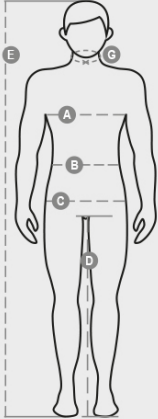

GUARD+WINTER

001077-0028

Camiseta polo de manga larga, alta visibilidad y dos tonalidades para hombre con bandas reflectantes, con tres botones efecto nácar a juego, cuello fino y extremo de la manga elásticos y de contraste, ventilaciones laterales, respunte en cuello oculto.

COMPOSICIÓN: 100 % POLIÉSTER
 APARIENCIA: DRY-TECH
 PESO: 150 GR/MQ
 TALLAS: XS-S-M-L-XL-XXL-3XL-4XL-5XL
 EMBALAJE: 5/30
 HS CODE: 61052010
 MADE IN: CN

COLORES

<p>AMARILLO FLUORESCENTE/AZUL MARINO 01014</p>	<p>AMARILLO FLUORESCENTE/VERDE GELATINA 01020</p>	<p>NARANJA FLUORESCENTE/AZUL MARINO 02011</p>

CARACTERÍSTICAS

INSTRUCCIONES DE LAVADO

MAX 25X

CERTIFICADOS

Casual&Workwear - Tops

International sizes	XXS		XS		S		M		L		XL		XXL		3XL		4XL		5XL		
IT - DE	36	38	40	42	44	46	48	50	52	54	56	58	60	62	64	66	68	70	72	74	
FR - ES	32	34	36	38	40	42	44	46	48	50	52	54	56	58	60	62	64	66	68	70	
UK	29	30	31	33	34	36	38	39	41	42	44	46	47	48	50	52	53	55	56	58	
Collar	(G) - cm	37	37	38	38	39	39	40	40	41	41	42,5	42,5	44	44	45	45	46	46	47	47
	(G) - in	14½	14½	15	15	15½	15½	15¾	15¾	16	16	16¾	16¾	17¼	17¼	17¾	17¾	18	18	18½	18½
Chest	(A) - cm	72	76	80	84	88	92	96	100	104	108	112	116	120	124	128	132	136	140	144	148
	(A) - in	28	30	31	33	34	36	38	39	41	42	44	46	47	48	50	52	53	55	56	58
Waist	(B) - cm	64	68	72	74	76	80	84	88	92	96	100	104	108	112	116	120	124	128	132	136
	(B) - in	25	27	28	29	30	32	33	34	36	38	40	41	43	45	46	48	49	51	52	54
Height	(E) - cm	170/181						175/187						175/189							
	(E) - in	67/71						69/73						69/75							